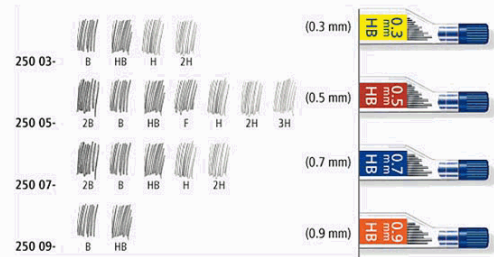

Codice Articolo : 24979

Descrizione : ASTUCCIO 12 MINE 0.3MM 250 03-B MARS@MICRO STAEDTLER

Marca : STAEDTLER

Part - Number : 25003B

Descrizione Estesa

La mina sottile in grafite (0,3mm) è adatta per carta e cartoncino da disegno. Presenta una straordinaria resistenza alla rottura, ha tratto nitido, uniforme e facilmente cancellabile.

Nella confezione è presente un'imboccatura a forma di imbuto e grazie ad esso nessuna mina cade.

Sono adatte a tutti i portamine.

Gradazione B.

Dimensioni e peso Articolo confezionato

Altezza :	0,01	mt
Lunghezza :	0,09	mt
Profondità :	0,01	mt
Peso :	0,00	kg

Confezionamento

Confezione :	12
Imballo :	60

Codice a Barre

Pezzo :	4007817213377
Confezione :	4007817213384
Imballo :	

Caratteristiche

Marca	Staedtler
Colore	Grafite
Materiale	Grafite
Tipologia	Mine per portamine
Tratto	0,3mm
Gradazione	B