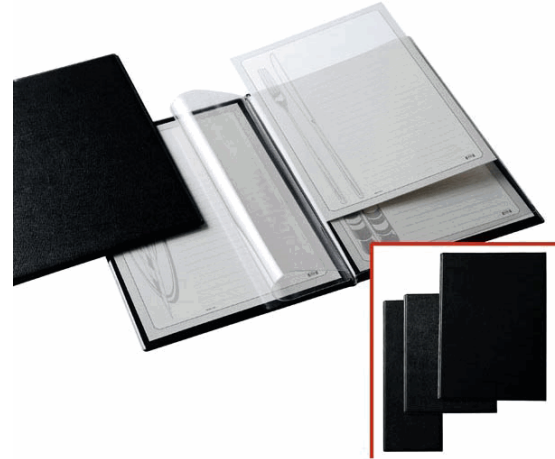

**Codice Articolo :** 25916

**Descrizione :** PORTA MENU G in PVC 2+2 TASCHE NERO 22X30CM (A4)

**Marca :** SEI ROTA

**Part - Number :** 56707210

### Descrizione Estesa

Porta menu in PVC con elegante copertina in plastica espansa. Due tasche interne + 2 buste. Contiene fino a 6 fogli. Ideali per ristoranti, pizzerie, pubs, hotels. Adatti ad essere personalizzati. Formato contenuto: 220x300mm(A4).

### Dimensioni e peso Articolo confezionato

<b>Altezza :</b>	0,01	mt
<b>Lunghezza :</b>	0,32	mt
<b>Profondità :</b>	0,23	mt
<b>Peso :</b>	0,41	kg