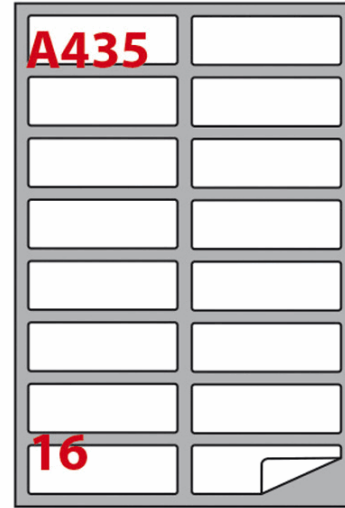

Codice Articolo : 32451

Descrizione : Etichetta adesiva A/435 bianca 100fg A4 99,1x34mm (16eti/fg) Markin

Marca : MARKIN

Part - Number : 210A435

Descrizione Estesa

Scatola da 100fg da 21x29,7cm di etichette adesiva permanente bianche. Etichette con angoli tondi. Adatte per stampanti inkjet, laser e copy.

Dimensioni e peso Articolo confezionato

Altezza :	0,02	mt
Lunghezza :	0,31	mt
Profondità :	0,22	mt
Peso :	1,05	kg

Confezionamento

Confezione :	1
Imballo :	10

Codice a Barre

Pezzo :	8007047020703
Confezione :	8007047920706
Imballo :	

Caratteristiche

Marca	MARKIN
Colore	Bianco
Materiale	Carta
Formato	A4
Stampa	Laser, inkjet, copy
Dimensione etichette	99,1x34mm
Confezione	100fg
Adesivo	Permanente
Etichette per foglio	16