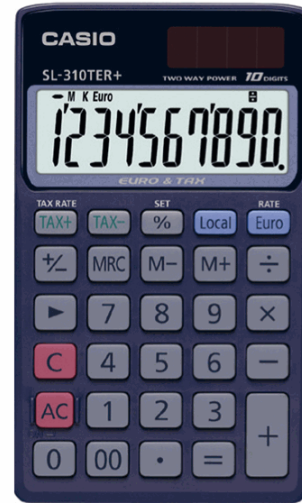

Codice Articolo : 36809
Descrizione : CALCOLATRICE TASCABILE CASIO SL-310TER+
Marca : CASIO
Part - Number : SL-310TER+

Descrizione Estesa

Calcolatrice tascabile con largo display a 10 cifre. Euroconvertitore. Memoria indipendente, %, +/-, alimentazione solare e a batterie. Dim:70x118,5mm.

Dimensioni e peso Articolo confezionato

Altezza :	0,03	mt
Lunghezza :	0,14	mt
Profondità :	0,09	mt
Peso :	0,10	kg

Confezionamento

Confezione :	10
Imballo :	0

Codice a Barre

Pezzo :	4971850188759
Confezione :	
Imballo :	

Caratteristiche

Marca	Casio
Colore	blu
Tipologia	calcolatrice tascabile
Dimensione	70x118,5mm
Alimentazione	solare e a batteria
Funzioni	calcolo della percentuale e cambio valuta
Nr. cifre	10 cifre