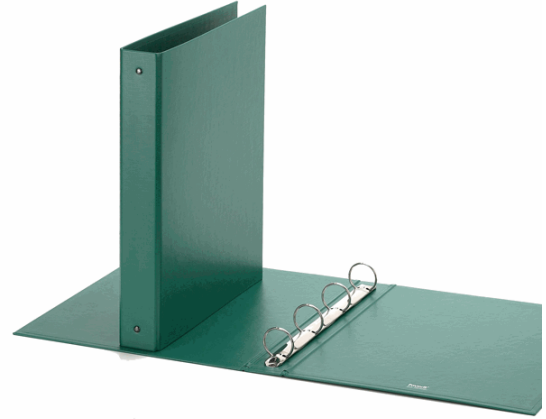

**Codice Articolo :** 39410

**Descrizione :** Raccoglitore Europa 4010 22x30mm 4R dorso 30 verde Favorit

**Marca :** FAVORIT

**Part - Number :** 400051150

### Descrizione Estesa

Raccoglitore realizzato in polipropilene con anima di cartone. Texture gofrata "Europa" per chi ama l'eleganza. Elevata resistenza per un uso quotidiano molto intenso a casa e in ufficio. Meccanismo a 4 anelli tondi (diametro 30 mm). Formato utile 22x30 cm. Formato esterno 27x32 cm. Colore verde.

### Dimensioni e peso Articolo confezionato

<b>Altezza :</b>	0,05	mt
<b>Lunghezza :</b>	0,32	mt
<b>Profondità :</b>	0,27	mt
<b>Peso :</b>	0,31	kg

### Caratteristiche

<b>Marca</b>	FAVORIT
<b>Colore</b>	Verde
<b>Materiale</b>	Cartone rivestito in ppl
<b>Tipologia</b>	Raccoglitore 4 anelli
<b>Dimensione</b>	22x30cm
<b>Dorso</b>	4cm
<b>Formato utile</b>	A4
<b>Diametro</b>	30mm