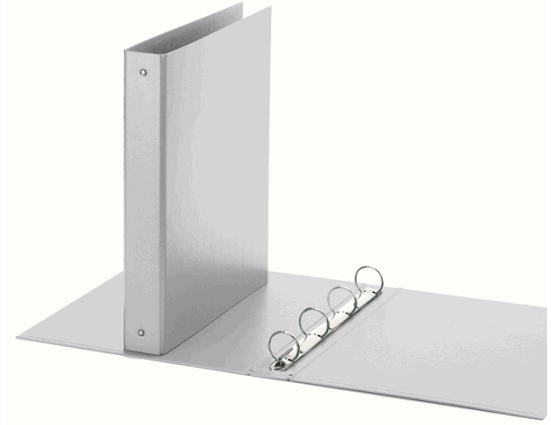

Codice Articolo : 39427

Descrizione : Raccoglitore Europa 4010 22x30mm 4R dorso 30 grigio Favorit

Marca : FAVORIT

Part - Number : 400051152

Descrizione Estesa

Raccoglitore realizzato in polipropilene con anima di cartone. Texture gofrata "Europa" per chi ama l'eleganza. Elevata resistenza per un uso quotidiano molto intenso a casa e in ufficio. Meccanismo a 4 anelli tondi (diametro 30 mm). Formato utile 22x30 cm. Formato esterno 27x32 cm. Colore grigio.

Dimensioni e peso Articolo confezionato

Altezza :	0,05	mt
Lunghezza :	0,32	mt
Profondità :	0,27	mt
Peso :	0,34	kg

Confezionamento

Confezione :	1
Imballo :	10

Codice a Barre

Pezzo :	8006779037256
Confezione :	8008840000367
Imballo :	

Caratteristiche

Marca	FAVORIT
Colore	Grigio
Materiale	Cartone rivestito in ppl
Tipologia	Raccoglitore 4 anelli
Dimensione	22x30cm
Dorso	4cm
Formato utile	A4
Diametro	30mm