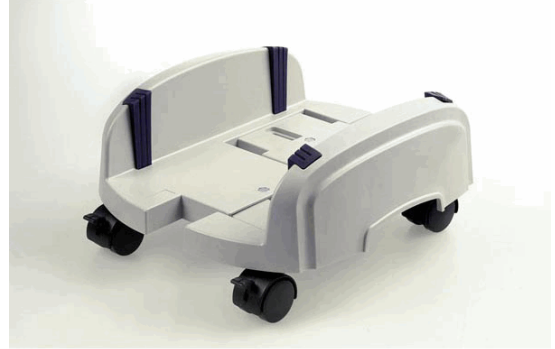

Codice Articolo : 48249

Descrizione : PORTA CPU MOBILE PC201 GRIGIO CHIARO/BEIGE TECNOSTYL

Marca : TECNOSTYL

Part - Number : PC201

Descrizione Estesa

Porta CPU su rotelle per case verticali. Ideale per contenere CPU fino alla larghezza di 25.5cm. Grazie alle 4 ruote pivotanti (2 delle quali dotate di fermo di sicurezza) la CPU può essere spostata per agevolare la pulizia sotto il tavolo. 4 punti di appoggio in morbida gomma garantiscono la protezione alla CPU. Dimensioni 32x25x16cm.

Dimensioni e peso Articolo confezionato

Altezza :	0,12	mt
Lunghezza :	0,34	mt
Profondità :	0,22	mt
Peso :	0,99	kg

Confezionamento

Confezione :	10
Imballo :	0

Codice a Barre

Pezzo :	8010026003123
Confezione :	BBB
Imballo :	

Caratteristiche

Marca	Tecnostyl
Colore	Grigio
Materiale	Plastica
Dimensione	32x25x16cm.