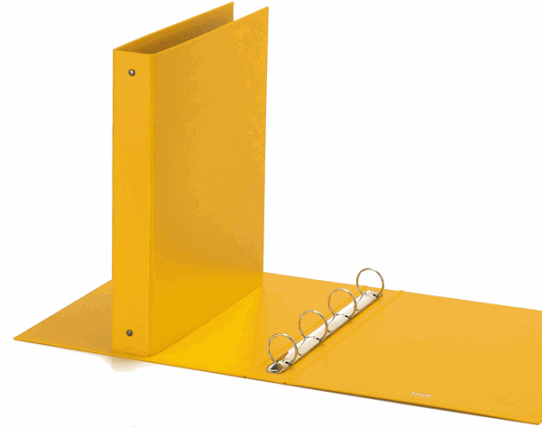

Codice Articolo : 48943

Descrizione : Raccoglitore Europa 4010 22x30mm 4R dorso 30 giallo Favorit

Marca : FAVORIT

Part - Number : 400051159

Descrizione Estesa

Raccoglitore realizzato in polipropilene con anima di cartone. Texture gofrata "Europa" per chi ama l'eleganza. Elevata resistenza per un uso quotidiano molto intenso a casa e in ufficio. Meccanismo a 4 anelli tondi (diametro 30 mm). Formato utile 22x30 cm. Formato esterno 27x32 cm. Colore giallo.

Dimensioni e peso Articolo confezionato

Altezza :	0,03	mt
Lunghezza :	0,32	mt
Profondità :	0,27	mt
Peso :	0,34	kg

Confezionamento

Confezione :	1
Imballo :	10

Codice a Barre

Pezzo :	8006779037355
Confezione :	8008840000503
Imballo :	

Caratteristiche

Marca	FAVORIT
Colore	Giallo
Materiale	Cartone rivestito in ppl
Tipologia	Raccoglitore 4 anelli
Dimensione	22x30cm
Dorso	4cm
Formato utile	A4
Diametro	30mm