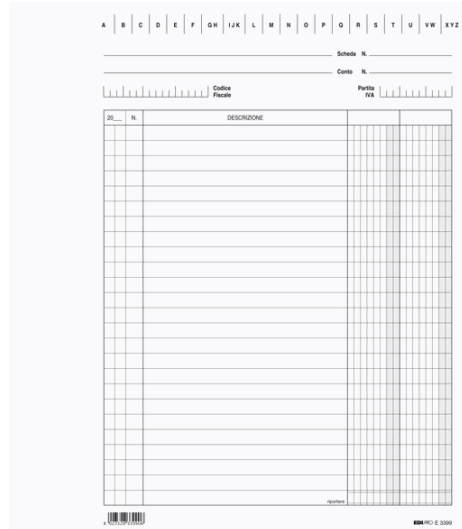

**Codice Articolo :** 51281

**Descrizione :** 100 SCHEDE 2 COLONNE VERTICALE 24X17CM E3399 EDIPRO

**Marca :** EDIPRO

**Part - Number :** E3399BL

### Descrizione Estesa

100 schede in cartoncino da 170gr. Formato 24x17cm verticale. 2 colonne.

### Dimensioni e peso Articolo confezionato

<b>Altezza :</b>	0,02	mt
<b>Lunghezza :</b>	0,24	mt
<b>Profondità :</b>	0,17	mt
<b>Peso :</b>	0,69	kg

### Caratteristiche

<b>Marca</b>	EDIPRO
<b>Colore</b>	Bianco
<b>Materiale</b>	Carta
<b>Tipologia</b>	Schede manuali
<b>Formato</b>	24x17cm