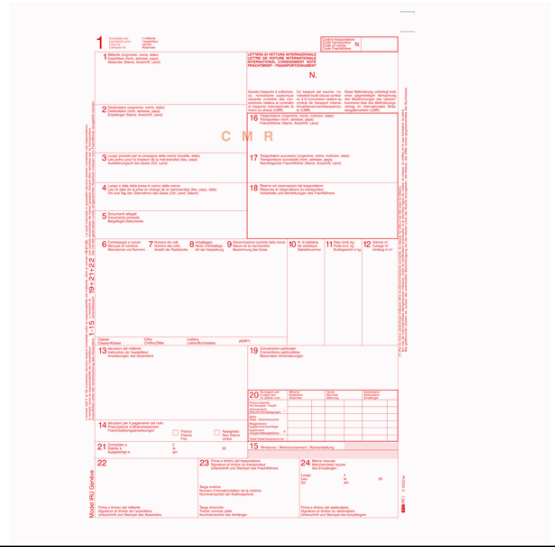

Codice Articolo : 51875

Descrizione : 50 FOGLI SNAP 5 COPIE C.M.R. LETTERA VETTURA INTERNAZ. E0052TER EDIPRO

Marca : EDIPRO

Part - Number : E0052TER

Descrizione Estesa

C.M.R LETTERA VETTURA INTERNAZIONALE. 12 POLLICI X 24CM. 50 FOGLI. 5 COPIE SNAP.

Dimensioni e peso Articolo confezionato

Altezza :	0,02	mt
Lunghezza :	0,31	mt
Profondità :	0,22	mt
Peso :	0,85	kg

Confezionamento

Confezione :	1
Imballo :	0

Codice a Barre

Pezzo :	8023328005221
Confezione :	
Imballo :	

Caratteristiche

Marca	Edipro
Tipologia	Lettera di vettura internazionale
Formato	29,7x21cm
Nr. fogli	50
Carta autocopiante	5 copie snap