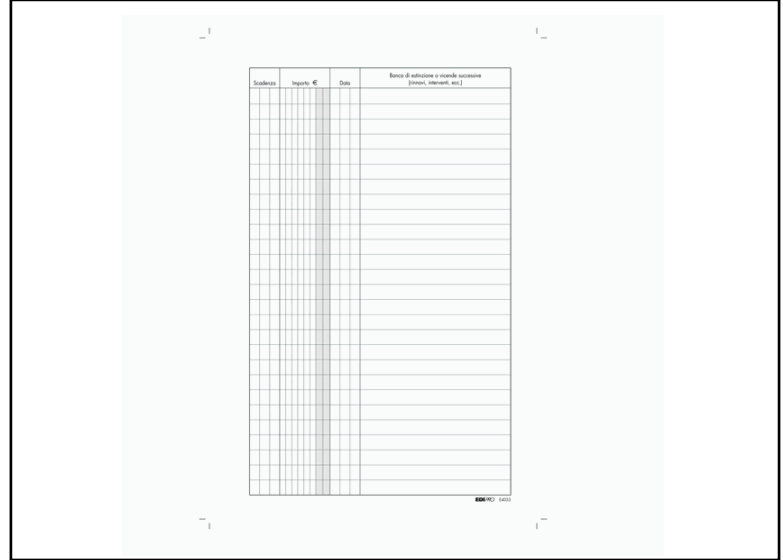

**Codice Articolo :** 51921

**Descrizione :** SCADENZARIO SPIRALATO 24x17cm EFFETTI PASSIVI 36fg E4033

**Marca :** EDIPRO

**Part - Number :** E4033

### Descrizione Estesa

SCADENZIARIO SPIRALATO EFFETTI PASSIVI. Formato 24x17cm. 36fg.

### Dimensioni e peso Articolo confezionato

<b>Altezza :</b>	0,01	mt
<b>Lunghezza :</b>	0,24	mt
<b>Profondità :</b>	0,19	mt
<b>Peso :</b>	0,21	kg