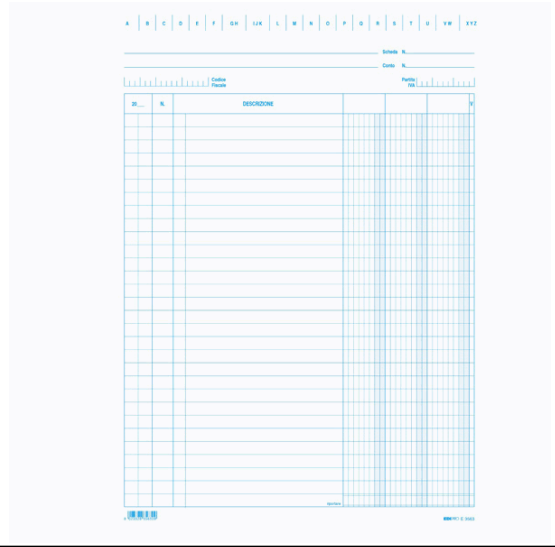

**Codice Articolo :** 52092

**Descrizione :** 100 SCHEDE 2 COLONNE VERTICALE 21X15CM E3329BL EDIPRO

**Marca :** EDIPRO

**Part - Number :** E3329BL

### Descrizione Estesa

100 schede in cartoncino da 170gr. Formato 21x15cm verticale. 2 colonne.

### Dimensioni e peso Articolo confezionato

<b>Altezza :</b>	0,02	mt
<b>Lunghezza :</b>	0,21	mt
<b>Profondità :</b>	0,15	mt
<b>Peso :</b>	0,54	kg