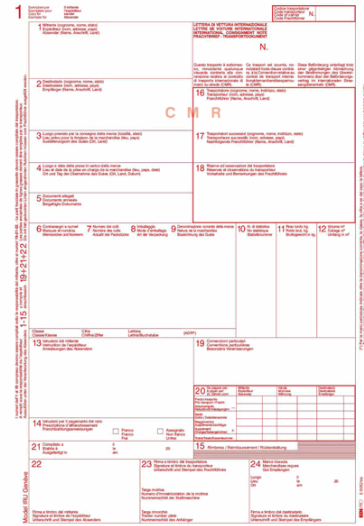

Codice Articolo : 55407

Descrizione : MODELLO CMR LETTERA VETTURA INTERNAZ. 5COPIE autoric 12"x24CM 100FG E0052BIS

Marca : EDIPRO

Part - Number : E0052BIS

Descrizione Estesa

LETTERA DI VETTURA INTERNAZIONALE (MODELLO CMR) IN MODULO CONTINUO, 5 COPIE, 12POLLICI X 24CM, 100 FOGLI.

Dimensioni e peso Articolo confezionato

Altezza :	0,06	mt
Lunghezza :	0,33	mt
Profondità :	0,26	mt
Peso :	1,99	kg

Confezionamento

Confezione :	1
Imballo :	0

Codice a Barre

Pezzo :	8023328005214
Confezione :	
Imballo :	

Caratteristiche

Marca	Edipro
Tipologia	Lettera di vettura internazionale
Formato	12"x24cm
Nr. fogli	100
Carta autocopiante	5 copie