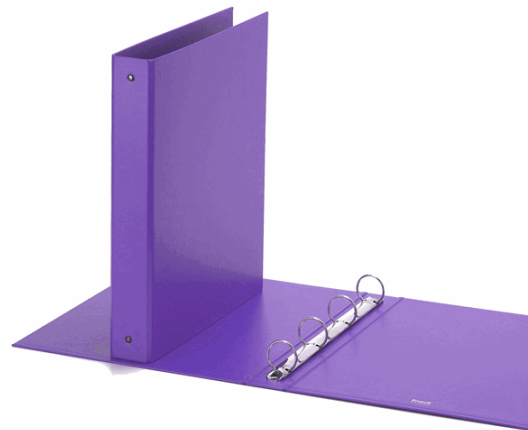

**Codice Articolo :** 56414

**Descrizione :** Raccoglitore Europa 4010 22x30mm 4R dorso 30 viola Favorit

**Marca :** FAVORIT

**Part - Number :** 400051155

### Descrizione Estesa

Raccoglitore realizzato in polipropilene con anima di cartone. Texture gofrata "Europa" per chi ama l'eleganza. Elevata resistenza per un uso quotidiano molto intenso a casa e in ufficio. Meccanismo a 4 anelli tondi (diametro 30 mm). Formato utile 22x30 cm. Formato esterno 27x32 cm. Colore viola.

### Dimensioni e peso Articolo confezionato

<b>Altezza :</b>	0,06	mt
<b>Lunghezza :</b>	0,33	mt
<b>Profondità :</b>	0,29	mt
<b>Peso :</b>	0,32	kg

### Caratteristiche

<b>Marca</b>	FAVORIT
<b>Colore</b>	Viola
<b>Materiale</b>	Cartone rivestito in ppl
<b>Tipologia</b>	Raccoglitore 4 anelli
<b>Dimensione</b>	22x30cm
<b>Dorso</b>	4cm
<b>Formato utile</b>	A4
<b>Diametro</b>	30mm