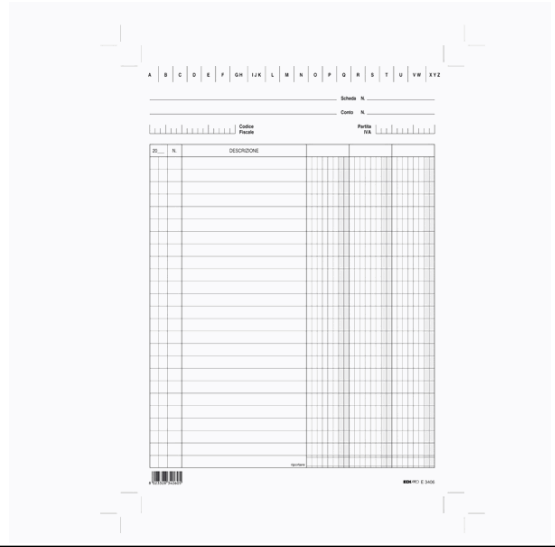

Codice Articolo : 60259

Descrizione : 100 SCHEDE 3 COLONNE VERTICALE 24X17CM E3406 EDIPRO

Marca : EDIPRO

Part - Number : E3406BL

Descrizione Estesa

100 schede in cartoncino da 170gr. Formato 24x17cm verticale. 3 colonne.

Dimensioni e peso Articolo confezionato

Altezza :	0,02	mt
Lunghezza :	0,24	mt
Profondità :	0,17	mt
Peso :	0,68	kg

Confezionamento

Confezione :	1
Imballo :	0

Codice a Barre

Pezzo :	8023328340605
Confezione :	
Imballo :	

Caratteristiche

Marca	Edipro
Tipologia	Schede
Formato	24x17cm verticale
Nr. fogli	100
Carta autocopiante	3 colonne