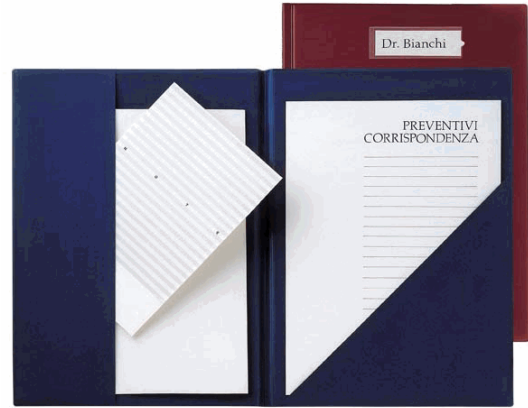

Codice Articolo : 61678

Descrizione : #CARTELLA CON TASCHE COMPLA 71 BLU IN COLPAN 23X33CM

Marca : SEI ROTA

Part - Number : 28007107

Descrizione Estesa

Compla 71. Portablocco in PVC morbido con 2 tasche interne e porta etichetta autoadesivo da applicare. Formato interno 23x33cm. Colore: blu.

Dimensioni e peso Articolo confezionato

Altezza :	0,00	mt
Lunghezza :	0,35	mt
Profondità :	0,26	mt
Peso :	0,26	kg

Confezionamento

Confezione :	1
Imballo :	36

Codice a Barre

Pezzo :	8004972000787
Confezione :	8004972903132
Imballo :	

Caratteristiche

Marca	Sei
Colore	Blu
Tipologia	Portablocco in PVC
Formato	23x33cm