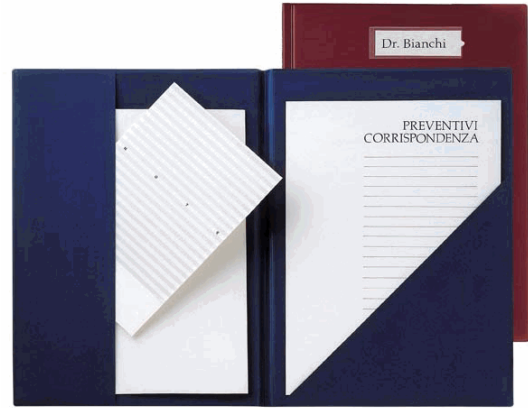

Codice Articolo : 61679

Descrizione : #CARTELLA CON TASCHE COMPLA 71 ROSSO IN COLPAN 23X33CM

Marca : SEI ROTA

Part - Number : 28007111

Descrizione Estesa

Compla 71. Portablocco in PVC morbido con 2 tasche interne e porta etichetta autoadesivo da applicare.
Formato interno 23x33cm. Colore: rosso.

Dimensioni e peso Articolo confezionato

Altezza :	0,00	mt
Lunghezza :	0,35	mt
Profondità :	0,26	mt
Peso :	0,26	kg

Confezionamento

Confezione :	1
Imballo :	36

Codice a Barre

Pezzo :	8004972000800
Confezione :	8004972903156
Imballo :	

Caratteristiche

Marca	Sei
Colore	Rosso
Tipologia	Portablocco in PVC
Formato	23x33cm