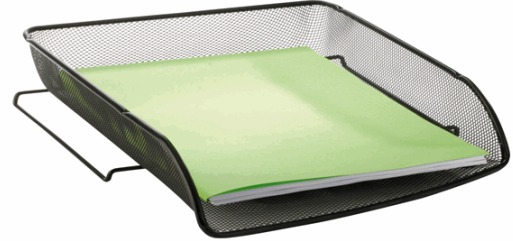

**Codice Articolo :** 61915

**Descrizione :** Vaschetta portacorrispondenza MESH in rete metallica nero ALBA

**Marca :** ALBA

**Part - Number :** MESHFRA/N

### Descrizione Estesa

Portacorrispondenza da scrivania coordinabile a tutti gli elementi della linea Mesh. Realizzata in robusta rete metallica. Apertura sul lato corto. Dimensioni: 27x6,5x34cm.

### Dimensioni e peso Articolo confezionato

<b>Altezza :</b>	0,06	mt
<b>Lunghezza :</b>	0,33	mt
<b>Profondità :</b>	0,27	mt
<b>Peso :</b>	0,35	kg

### Caratteristiche

<b>Marca</b>	ALBA
<b>Colore</b>	Nero
<b>Materiale</b>	Rete metallica
<b>Dimensione</b>	27x6,5x34cm.