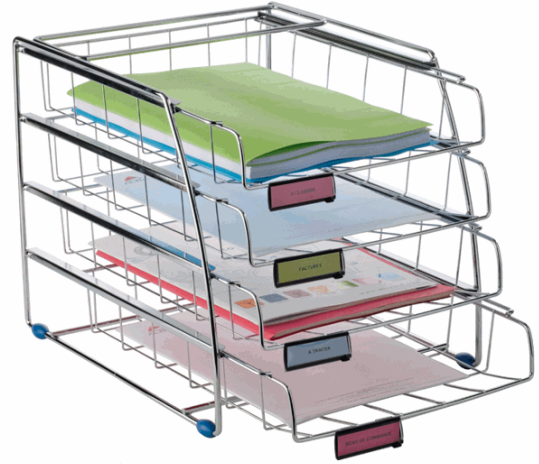

Codice Articolo : 61934

Descrizione : Set 4 vaschette scorrevoli COR4F 6,5cm in metallo ALBA

Marca : ALBA

Part - Number : COR4F

Descrizione Estesa

Set di 4 vaschette portacorrispondenza scorrevoli realizzate in robusta struttura in filo di metallo cromato e portaetichette in plastica per la personalizzazione del contenuto. Adatta a contenere documenti fino al formato 24x32cm. Ogni vaschetta ha capacità 6,5cm. Dimensioni: 31,5x39cm h 31,5cm

Dimensioni e peso Articolo confezionato

Altezza :	0,34	mt
Lunghezza :	0,39	mt
Profondità :	0,34	mt
Peso :	0,00	kg

Confezionamento

Confezione :	1
Imballo :	1

Codice a Barre

Pezzo :	3129710008292
Confezione :	
Imballo :	

Caratteristiche

Marca	ALBA
Colore	Argento
Materiale	Metallo
Dimensione	31,5x39x31,5cm