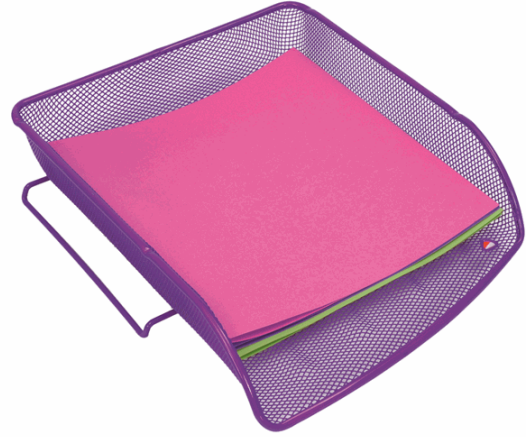

Codice Articolo : 65189

Descrizione : Vaschetta portacorrispondenza MESH in rete metallica viola ALBA

Marca : ALBA

Part - Number : MESHFRA/P

Descrizione Estesa

Portacorrispondenza da scrivania coordinabile a tutti gli elementi della linea Mesh. Realizzata in robusta rete metallica. Apertura sul lato corto. Dimensioni: 27x6,5x34cm.

Dimensioni e peso Articolo confezionato

Altezza :	0,07	mt
Lunghezza :	0,34	mt
Profondità :	0,27	mt
Peso :	0,35	kg

Confezionamento

Confezione :	6
Imballo :	12

Codice a Barre

Pezzo :	3129710012893
Confezione :	23129710012897
Imballo :	

Caratteristiche

Marca	ALBA
Colore	Viola
Materiale	Rete metallica
Dimensione	27x6,5x34cm.