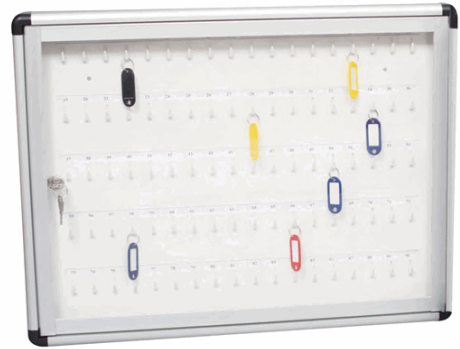

**Codice Articolo :** 65210

**Descrizione :** BACHECA MURALE PORTACHIAVI 45X60 - 90 POSTI

**Marca :** METALPLUS

**Part - Number :** 2184/2

### Descrizione Estesa

BACHECA MURALE CON PANNELLO IN ACCIAIO LACCATO E GANCI NUMERATI. STRUTTURA IN ALLUMINIO ANODIZZATO. ANTA BATTENTE IN ACRILICO CON SERRATURA. Le file dei ganci distano fra loro (sopra e sotto) di 6,3cm. DIMENSIONI (HXBXP): 45X60X4,5CM - 90 POSTI CHIAVE

### Caratteristiche

<b>Marca</b>	Metalplus
<b>Colore</b>	Bianco
<b>Materiale</b>	Alluminio anodizzato
<b>Dimensione</b>	45x60cm
<b>Chiusura</b>	Chiave
<b>Nr. posti</b>	90
<b>Profondità</b>	4,5cm