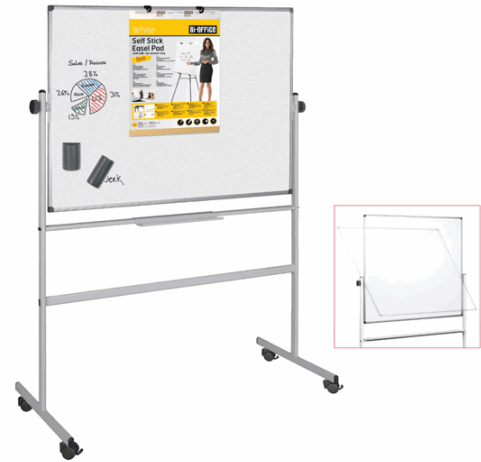

Codice Articolo : 67802

Descrizione : LAVAGNA MAGNETICA GIREVOLE PROFESSIONAL 100x150CM Bi-Office

Marca : BI-OFFICE

Part - Number : QR0603

Descrizione Estesa

Lavagna ideale in sale conferenza, scuole ecc. doppia superficie in acciaio laccato, magnetica, scrivibile e cancellabile con marcatori a secco. Girevole sull'asse orizzontale- dotata di 4 ruote bloccabili. Altezza totale 180cm- larghezza 55cm.

Dimensioni e peso Articolo confezionato

Altezza :	0,11	mt
Lunghezza :	1,66	mt
Profondità :	1,27	mt
Peso :	30,00	kg

Confezionamento

Confezione :	1
Imballo :	0

Codice a Barre

Pezzo :	5603750106487
Confezione :	
Imballo :	

Caratteristiche

Marca	Bi-Office
Colore	Bianco
Materiale	Acciaio laccato
Tipologia	Lavagna girevole
Dimensione	100x150cm
Magnetica	Si