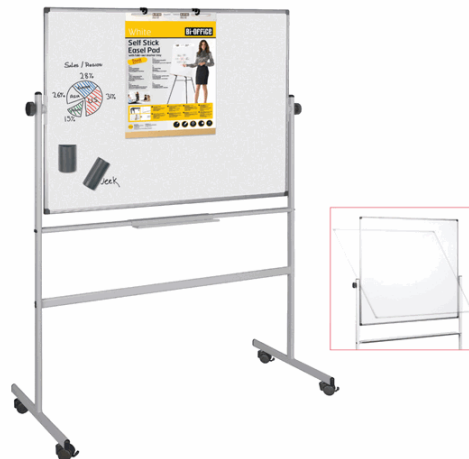

Codice Articolo : 67803

Descrizione : LAVAGNA MAGNETICA GIREVOLE PROFESSIONAL 100x200CM Bi-Office

Marca : BI-OFFICE

Part - Number : QR0703

Descrizione Estesa

LAVAGNA IDEALE IN SALE CONFERENZA, SCUOLE ECC. DOPPIA SUPERFICIE IN ACCIAIO LACCATO, MAGNETICA, SCRIVIBILE E CANCELLABILE CON MARCATORI A SECCO. GIREVOLE SULL'ASSE ORIZZONTALE; DOTATA DI 4 RUOTE BLOCCABILI. ALTEZZA TOTALE 180CM; LARGHEZZA 55CM.

Dimensioni e peso Articolo confezionato

Altezza :	0,09	mt
Lunghezza :	2,10	mt
Profondità :	1,06	mt
Peso :	40,00	kg

Confezionamento

Confezione :	1
Imballo :	0

Codice a Barre

Pezzo :	5603750106708
Confezione :	
Imballo :	

Caratteristiche

Marca	Bi-Office
Colore	Bianco
Materiale	Acciaio laccato
Tipologia	Lavagna girevole
Dimensione	100x200cm
Magnetica	Si