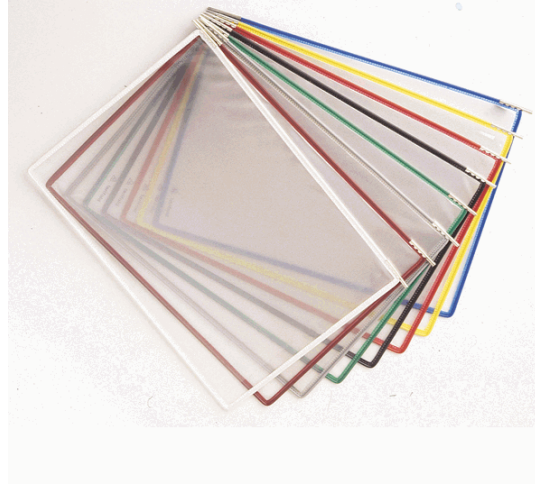

Codice Articolo : 67812

Descrizione : SET 10 TASCHE A4 ASSORTITE X LEGGIO TARIFOLD

Marca : TARIFOLD

Part - Number : B114009

Descrizione Estesa

Leggio A4 professionale con base in metallo. Composto da 10 buste in PVC con apertura superiore e bordo rinforzato con anima in acciaio e 5 cavalierini da 50mm. Colori assortiti.

Dimensioni e peso Articolo confezionato

Altezza :	0,05	mt
Lunghezza :	0,39	mt
Profondità :	0,25	mt
Peso :	0,56	kg

Confezionamento

Confezione :	1
Imballo :	0

Codice a Barre

Pezzo :	3377991140099
Confezione :	
Imballo :	

Caratteristiche

Marca	Tarifold
Colore	Assortiti
Tipologia	Kit 10 pannelli di ricambio
Formato utile	A4
Utilizzi	Possono essere affiancati per creare presentazioni pi" ampie, gli appositi angolini consentono di inclinare i leggi per facilitare la lettura.
Quantità per confezione	Cf 10