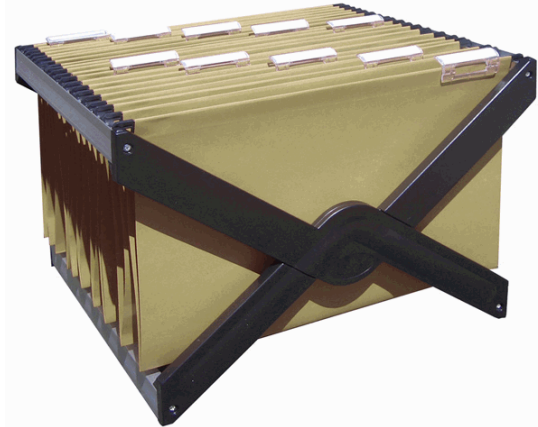

Codice Articolo : 68058

Descrizione : SUPPORTO PER CARTELLE SOSPESSE LUXOR CON 10 CARTELLE 39cm AVANA

Marca : BERTESI

Part - Number : LUXOR 4 AV 10P1

Descrizione Estesa

Archivio portatile Luxor per cartelle sospese. Supporto in ABS nero e alluminio satinato. Forma a X con apertura e chiusura a scatto. Adatto sia per cartelle da cassetto interasse 33cm che 39cm. Fornito con 10 cartelle 39-V avana. Formato esterno: 41x27,5x32cm.

Dimensioni e peso Articolo confezionato

Altezza :	0,09	mt
Lunghezza :	0,48	mt
Profondità :	0,32	mt
Peso :	1,73	kg

Confezionamento

Confezione :	1
Imballo :	3

Codice a Barre

Pezzo :	8058983263969
Confezione :	8058983263914
Imballo :	

Caratteristiche

Marca	Bertesi
Colore	Nero
Materiale	Abs
Tipologia	Carrelli porta cartelle sospese
Formato	41x27,5x32cm