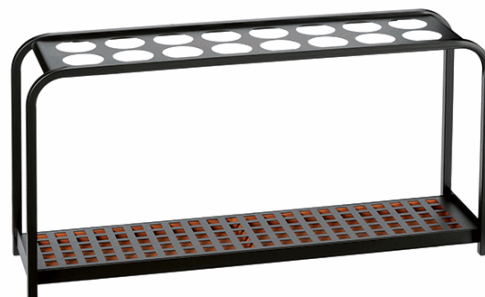

Codice Articolo : 71290
Descrizione : PORTAOMBRELLI MULTI A 16 POSTI NERO
Marca : MEDIALINTERNATIONAL
Part - Number : 714029

Descrizione Estesa

Portaombrelli a 8 o 16 posti,ideale negli ingressi di uffici,negozi e nelle sale d'attesa. Struttura in acciaio verniciato a polveri epossidiche. Bacinella rýdi recupero dell'acqua asportabile

Dimensioni e peso Articolo confezionato

Altezza :	0,53	mt
Lunghezza :	1,06	mt
Profondità :	0,30	mt
Peso :	10,20	kg

Confezionamento

Confezione :	1
Imballo :	0

Codice a Barre

Pezzo :	8033433772291
Confezione :	
Imballo :	

Caratteristiche

Marca	Medial international
Colore	Nero/Acciaio
Materiale	Acciaio
Tipologia	Portaombrelli multiposto
Dimensione	100,2x26cm H52,5cm
Capacità	16 posti