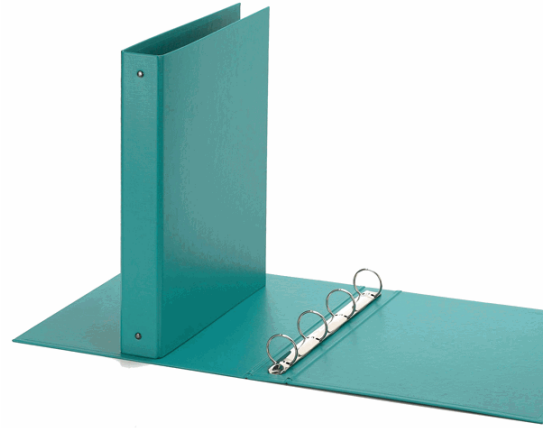

**Codice Articolo :** 71815

**Descrizione :** Raccoglitore Europa 4010 22x30mm 4R dorso 30 verde acqua Favorit

**Marca :** FAVORIT

**Part - Number :** 400051157

### Descrizione Estesa

Raccoglitore realizzato in polipropilene con anima di cartone. Texture gofrata "Europa" per chi ama l'eleganza. Elevata resistenza per un uso quotidiano molto intenso a casa e in ufficio. Meccanismo a 4 anelli tondi (diametro 30 mm). Formato utile 22x30 cm. Formato esterno 27x32 cm. Colore verde acqua.

### Dimensioni e peso Articolo confezionato

<b>Altezza :</b>	0,04	mt
<b>Lunghezza :</b>	0,32	mt
<b>Profondità :</b>	0,27	mt
<b>Peso :</b>	0,35	kg

### Caratteristiche

<b>Marca</b>	FAVORIT
<b>Colore</b>	Verde acqua
<b>Materiale</b>	Cartone rivestito in ppl
<b>Tipologia</b>	Raccoglitore 4 anelli
<b>Dimensione</b>	22x30cm
<b>Dorso</b>	4cm
<b>Formato utile</b>	A4
<b>Diametro</b>	30mm