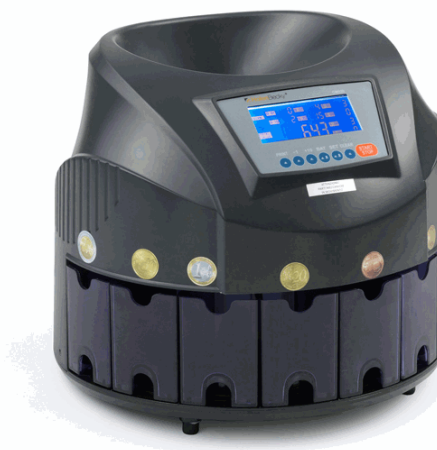

Codice Articolo : 72112
Descrizione : CONTA/SEPARA MONETE CM020
Marca : HolenBecky
Part - Number : 3365

Descrizione Estesa

Conta-divide monete Euro in 8 cassette, silenziosa e veloce, con display LCD di ultima generazione. Dotata di funzione batch memorizzabile e dell'innovativa funzione REPORT di conteggio a display. Capacità di carico 300/500 monete. Capacità dei cassettei 180/230 monete. Velocità di conta 215 monete/minuto. Display digitale LCD (retroilluminato blu). Alimentazione AC 220V 50Hz. Dimensioni mm. 321 (D) x 270 (H). Peso kg. 4,50

Dimensioni e peso Articolo confezionato

Altezza :	0,30	mt
Lunghezza :	0,37	mt
Profondità :	0,37	mt
Peso :	4,50	kg

Confezionamento

Confezione :	1
Imballo :	0

Codice a Barre

Pezzo :	8028422533656
Confezione :	
Imballo :	

Caratteristiche

Marca	HolenBecky
Colore	Nero
Dimensione	Ï 32,1 cm x H 27cm
Capacità	300-500 monete
Alimentazione	Rete elettrica
Controlli	Conta-separa
Velocità conteggio	215pz al minuto