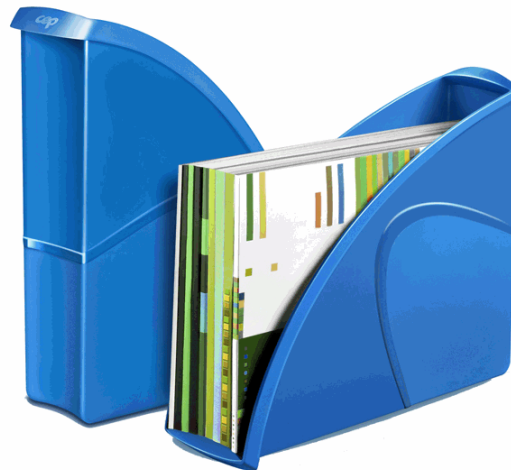

Codice Articolo : 72326
Descrizione : Portariviste CepProGloss 674+G blu oceano CEP
Marca : CEP
Part - Number : 1006740351

Descrizione Estesa

Portariviste CepPro Gloss dal design originale finemente realizzato in colori vivaci dai contrasti lucido/opaco. In polistirene antiurto 100% riciclabile. Accesso ai documenti facilitato dal bordo di soli 2cm. Dimensioni: 26,5x31cm - dorso 8cm.

Dimensioni e peso Articolo confezionato

Altezza :	0,08	mt
Lunghezza :	0,30	mt
Profondità :	0,25	mt
Peso :	0,30	kg

Confezionamento

Confezione :	10
Imballo :	0

Codice a Barre

Pezzo :	3462159001333
Confezione :	3462159001340
Imballo :	

Caratteristiche

Marca	CEP
Colore	Blu oceano
Materiale	Plastica
Dimensione	26,5x31x8cm