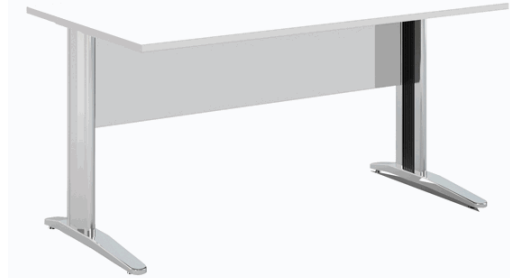

Codice Articolo : 74350

Descrizione : SCRIVANIA LINEARE 160X80cm BIANCO - EASY METAL

Marca : ARTEXPOR

Part - Number : 003+30512JOINT_3

Descrizione Estesa

Scrivanie con dimensioni conformi alle normative sulla sicurezza dei posti di lavoro in ufficio. Bordatura dei piani in ABS 3mm antishock ed assenza di spigoli vivi. Le scrivanie sono disponibili nella versione con fianchi pannello in melaminico (sp. 22 mm) o con fianchi in metallo ad L verniciati effetto cromo completi di piedini regolabili in altezza e canalina passacavi ispezionabile. Scrivania Presto - fianchi in metallo verniciato, dimensioni: L160 x P80 x H72cm

Dimensioni e peso Articolo confezionato

Altezza :	0,00	mt
Lunghezza :	0,00	mt
Profondità :	0,00	mt
Peso :	0,00	kg

Confezionamento

Confezione :	1
Imballo :	1

Codice a Barre

Pezzo :	
Confezione :	
Imballo :	

Caratteristiche

Marca	ARTEXPOR
Colore	Bianco
Materiale	Melaminico
Tipologia	Scrivania fianchi metallo cromato
Dimensione	160x80xH72,9cm
Linea	Easy Metal