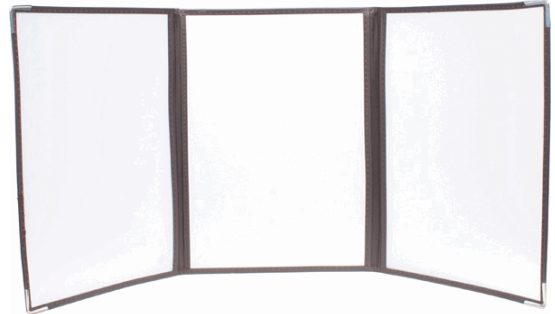

Codice Articolo : 74566

Descrizione : Set 3 Porta Menu' Crystal BR3 TRIPLO (per 6 FOGLI A4)

Marca : SECURIT

Part - Number : MC3-CYA4-BR3

Descrizione Estesa

Portamenu' trasparenti con bordi rinforzati. Disponibili in varie cobinazioni: BR3 Triplo contiene 6 fogli A4

Dimensioni e peso Articolo confezionato

Altezza :	0,03	mt
Lunghezza :	0,37	mt
Profondità :	0,23	mt
Peso :	0,65	kg

Confezionamento

Confezione :	10
Imballo :	1

Codice a Barre

Pezzo :	8717624244834
Confezione :	8717624244957
Imballo :	