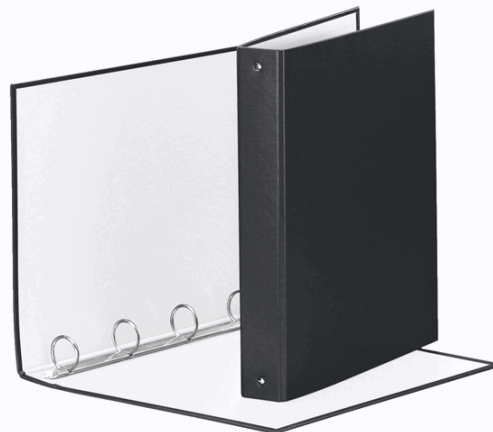

Codice Articolo : 74735

Descrizione : RACCOGLITORE Meeting 30 A4 4R IN PPL Nero Esselte

Marca : ESSELTE

Part - Number : 395792700

Descrizione Estesa

Raccoglitore in robusto cartone da 2 mm di spessore rivestito in polipropilene (bianco internamente). Solidità e affidabilità dei materiali rendono il prodotto ideale per un uso intensivo domestico o in ufficio, mentre il rivestimento fornisce eleganza e gradevolezza al tatto. Meccanismo a 4 anelli tondi (diametro 30 mm). Formato utile 22x30 cm. Dimensioni esterne 27,5x31,5x4,5 cm. Capacità 200 fogli (da 80 gr/mq). Colore nero.

Dimensioni e peso Articolo confezionato

Altezza :	0,04	mt
Lunghezza :	0,32	mt
Profondità :	0,27	mt
Peso :	0,37	kg

Confezionamento

Confezione :	12
Imballo :	1

Codice a Barre

Pezzo :	8004157579275
Confezione :	18004157579272
Imballo :	

Caratteristiche

Marca	Esselte
Colore	Nero
Materiale	Polipropilene
Formato	22x30cm