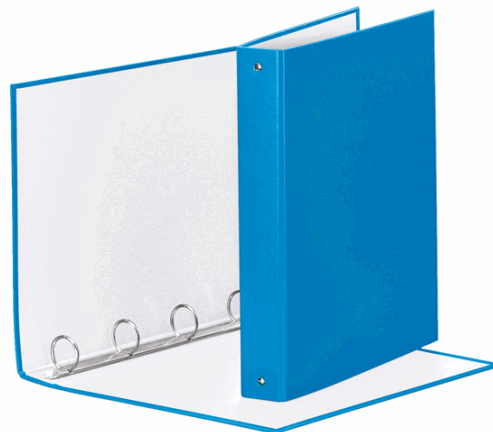

Codice Articolo : 74736

Descrizione : RACCOGLITORE Meeting 30 A4 4R IN PPL Blu VIVIDA Esselte

Marca : ESSELTE

Part - Number : 395792910

Descrizione Estesa

Raccoglitore in robusto cartone da 2 mm di spessore rivestito in polipropilene (bianco internamente). Solidità e affidabilità dei materiali rendono il prodotto ideale per un uso intensivo domestico o in ufficio, mentre il rivestimento fornisce eleganza e gradevolezza al tatto. Meccanismo a 4 anelli tondi (diametro 30 mm). Formato utile 22x30 cm. Dimensioni esterne 27,5x31,5x4,5 cm. Capacità 200 fogli (da 80 gr/mq). Colore blu VIVIDA.

Dimensioni e peso Articolo confezionato

Altezza :	0,04	mt
Lunghezza :	0,32	mt
Profondità :	0,27	mt
Peso :	0,37	kg

Confezionamento

Confezione :	12
Imballo :	1

Codice a Barre

Pezzo :	8004157792919
Confezione :	18004157792916
Imballo :	

Caratteristiche

Marca	Esselte
Colore	Blu vivida
Materiale	Polipropilene
Formato	22x30cm