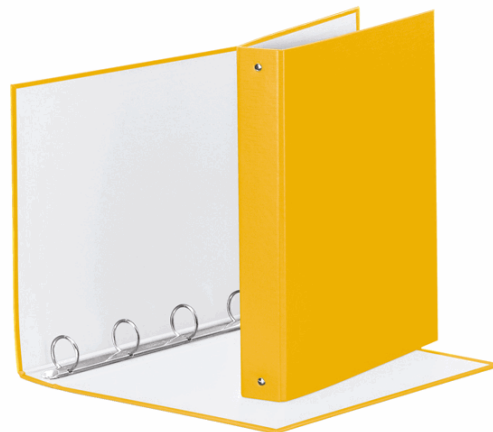

Codice Articolo : 74741

Descrizione : RACCOGLITORE Meeting 30 A4 4R IN PPL Giallo Esselte

Marca : ESSELTE

Part - Number : 395792100

Descrizione Estesa

Raccoglitore in robusto cartone da 2 mm di spessore rivestito in polipropilene (bianco internamente). Solidità e affidabilità dei materiali rendono il prodotto ideale per un uso intensivo domestico o in ufficio, mentre il rivestimento fornisce eleganza e gradevolezza al tatto. Meccanismo a 4 anelli tondi (diametro 30 mm). Formato utile 22x30 cm. Dimensioni esterne 27,5x31,5x4,5 cm. Capacità 200 fogli (da 80 gr/mq). Colore giallo.

Dimensioni e peso Articolo confezionato

Altezza :	0,05	mt
Lunghezza :	0,32	mt
Profondità :	0,28	mt
Peso :	0,37	kg

Confezionamento

Confezione :	12
Imballo :	1

Codice a Barre

Pezzo :	8004157579213
Confezione :	18004157579210
Imballo :	

Caratteristiche

Marca	ESSELTE
Colore	Giallo
Materiale	Cartone rivestito in ppl
Tipologia	Raccoglitore 4 anelli
Dimensione	22x30cm
Dorso	4cm
Formato utile	A4
Diametro	30mm