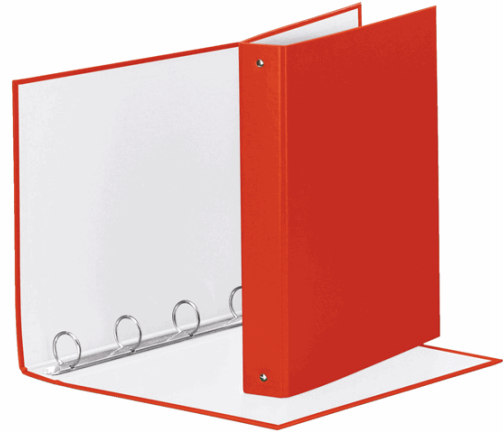

Codice Articolo : 74743

Descrizione : RACCOGLITORE Meeting 30 A4 4R IN PPL Rosso Esselte

Marca : ESSELTE

Part - Number : 395792300

Descrizione Estesa

Raccoglitore in robusto cartone da 2 mm di spessore rivestito in polipropilene (bianco internamente). Solidità e affidabilità dei materiali rendono il prodotto ideale per un uso intensivo domestico o in ufficio, mentre il rivestimento fornisce eleganza e gradevolezza al tatto. Meccanismo a 4 anelli tondi (diametro 30 mm). Formato utile 22x30 cm. Dimensioni esterne 27,5x31,5x4,5 cm. Capacità 200 fogli (da 80 gr/mq). Colore rosso.

Dimensioni e peso Articolo confezionato

Altezza :	0,04	mt
Lunghezza :	0,32	mt
Profondità :	0,27	mt
Peso :	0,36	kg

Confezionamento

Confezione :	12
Imballo :	1

Codice a Barre

Pezzo :	8004157579237
Confezione :	18004157579234
Imballo :	

Caratteristiche

Marca	ESSELTE
Colore	Rosso
Materiale	Cartone rivestito in ppl
Tipologia	Raccoglitore 4 anelli
Dimensione	22x30cm
Dorso	4cm
Formato utile	A4
Diametro	30mm