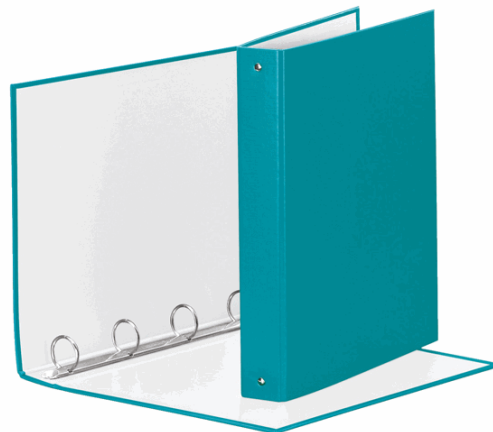

Codice Articolo : 74746

Descrizione : RACCOGLITORE Meeting 30 A4 4R IN PPL Turchese Esselte

Marca : ESSELTE

Part - Number : 395792800

Descrizione Estesa

Raccoglitore in robusto cartone da 2 mm di spessore rivestito in polipropilene (bianco internamente). Solidità e affidabilità dei materiali rendono il prodotto ideale per un uso intensivo domestico o in ufficio, mentre il rivestimento fornisce eleganza e gradevolezza al tatto. Meccanismo a 4 anelli tondi (diametro 30 mm). Formato utile 22x30 cm. Dimensioni esterne 27,5x31,5x4,5 cm. Capacità 200 fogli (da 80 gr/mq). Colore turchese.

Dimensioni e peso Articolo confezionato

Altezza :	0,04	mt
Lunghezza :	0,32	mt
Profondità :	0,27	mt
Peso :	0,37	kg

Confezionamento

Confezione :	12
Imballo :	1

Codice a Barre

Pezzo :	8004157579282
Confezione :	18004157579289
Imballo :	

Caratteristiche

Marca	ESSELTE
Colore	Turchese
Materiale	Cartone rivestito in ppl
Tipologia	Raccoglitore 4 anelli
Dimensione	22x30cm
Dorso	4cm
Formato utile	A4
Diametro	30mm