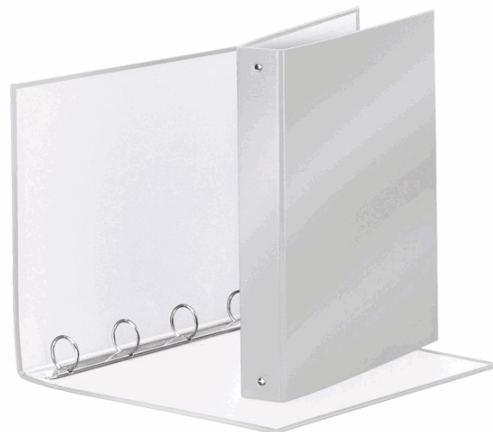

Codice Articolo : 74750

Descrizione : RACCOGLITORE Meeting 30 A4 4R IN PPL Grigio Metal Esselte

Marca : ESSELTE

Part - Number : 395792970

Descrizione Estesa

Raccoglitore in robusto cartone da 2 mm di spessore rivestito in polipropilene (bianco internamente). Solidità e affidabilità dei materiali rendono il prodotto ideale per un uso intensivo domestico o in ufficio, mentre il rivestimento fornisce eleganza e gradevolezza al tatto. Meccanismo a 4 anelli tondi (diametro 30 mm). Formato utile 22x30 cm. Dimensioni esterne 27,5x31,5x4,5 cm. Capacità 200 fogli (da 80 gr/mq). Colore grigio metallizzato.

Dimensioni e peso Articolo confezionato

Altezza :	0,04	mt
Lunghezza :	0,32	mt
Profondità :	0,27	mt
Peso :	0,37	kg

Confezionamento

Confezione :	12
Imballo :	1

Codice a Barre

Pezzo :	8004157792971
Confezione :	18004157792978
Imballo :	

Caratteristiche

Marca	ESSELTE
Colore	Grigio
Materiale	Cartone rivestito in ppl
Tipologia	Raccoglitore 4 anelli
Dimensione	22x30cm
Dorso	4cm
Formato utile	A4
Diametro	30mm