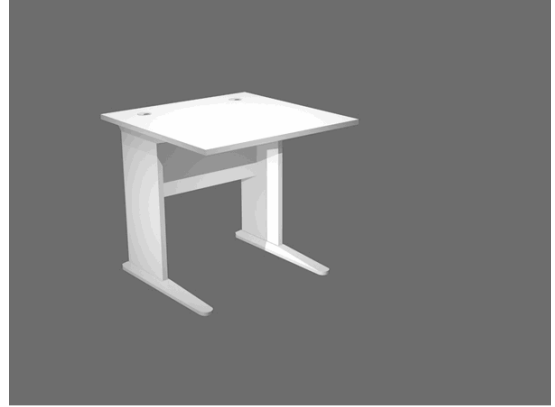

Codice Articolo : 76702

Descrizione : SCRIVANIA LINEARE 80X80cm BIANCO - MINERVA Metal

Marca : ARTEXPOR

Part - Number : B80P311_3

Descrizione Estesa

Scrivania lineare con fianchi ad L (pannello in melaminico e piede in metallo verniciato grigio alluminio). dimensioni: L80 x P80 x H72,9cm. Le scrivanie si contraddistinguono per i robusti piani di lavoro con sp. 25 mm e bordo antiurto in ABS 2 mm; tutti i piani di lavoro sono completi di due pratici e funzionali fori passacavi. Le scrivanie sono disponibili in due versioni: fianchi pannello in melaminico o fianchi ad L (pannello in melaminico e piede in metallo verniciato grigio alluminio). Entrambi i modelli di scrivania hanno i piedini regolabili in altezza.

Dimensioni e peso Articolo confezionato

Altezza :	0,00	mt
Lunghezza :	0,00	mt
Profondità :	0,00	mt
Peso :	0,00	kg

Confezionamento

Confezione :	1
Imballo :	1

Codice a Barre

Pezzo :	
Confezione :	
Imballo :	

Caratteristiche

Marca	ARTEXPOR
Colore	Bianco
Materiale	Melaminico
Tipologia	Scrivania con fianchi a L e piede in legno verniciato
Dimensione	80x80xH72,9cm
Linea	Minerva