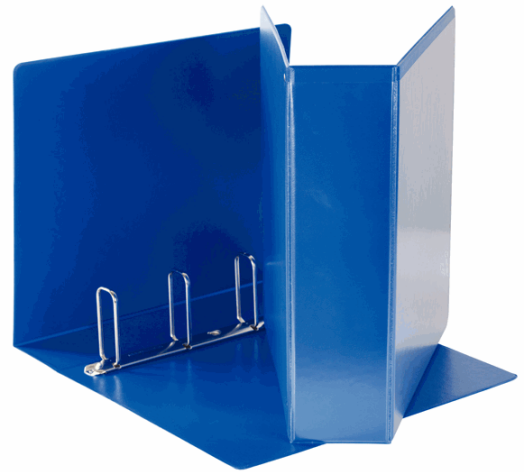

Codice Articolo : 80303

Descrizione : Raccoglitore DISPLAY MAXI 22x30cm 4Q H65mm blu personalizzabile ESSELTE

Marca : ESSELTE

Part - Number : 394758500

Descrizione Estesa

Raccoglitore display formato Maxi, in cartone da 2 mm rivestito in polipropilene eco-compatibile con finitura tipo pelle. Il rivestimento, incollato su entrambi i lati e saldato ai bordi, garantisce un prodotto di qualità eccellente. Il formato del raccoglitore consente di inserire indici e intercalari in formato Maxi per ospitare buste a perforazione universale. La personalizzazione è resa agevole da tre tasche esterne. Meccanismo a 4 anelli quadri (altezza 65 mm). Formato utile: 22x30 cm (A4). Dimensioni: 270x350x60 mm. Capacità: 580 fogli A4 (80 gr/mq). Colore blu.

Dimensioni e peso Articolo confezionato

Altezza :	0,08	mt
Lunghezza :	0,32	mt
Profondità :	0,28	mt
Peso :	0,57	kg

Confezionamento

Confezione :	8
Imballo :	1

Codice a Barre

Pezzo :	8004157475850
Confezione :	18004157475857
Imballo :	

Caratteristiche

Marca	ESSELTE
Colore	Blu
Materiale	Cartone rivestito in ppl
Tipologia	Raccoglitore ad anelli personalizzabile
Dimensione	22x30cm
Dorso	8cm
Formato utile	A4
Diametro	65mm