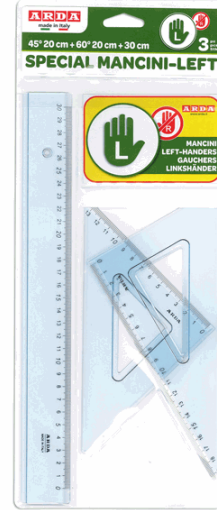

**Codice Articolo :** 80907

**Descrizione :** SET DISEGNO PER MANCINI RIGA 30CM E SQUADRE DA 45° E 60° ARDA

**Marca :** ARDA

**Part - Number :** 70420MAN

### Descrizione Estesa

Set contenente 1 riga da 30cm e 2 squadre da 45° e 60°. Milimetratura speciale invertita da destra verso sinistra.

### Dimensioni e peso Articolo confezionato

<b>Altezza :</b>	0,01	mt
<b>Lunghezza :</b>	0,40	mt
<b>Profondità :</b>	0,16	mt
<b>Peso :</b>	0,11	kg

### Caratteristiche

<b>Marca</b>	Arda
<b>Colore</b>	Trasparente
<b>Materiale</b>	Plastica
<b>Tipologia</b>	Squadra
<b>Formato</b>	Squadra 60°/45° - riga 30cm