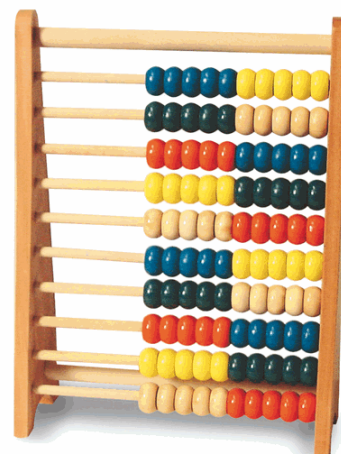

**Codice Articolo :** 81998

**Descrizione :** Pallottoliere in legno dim. 22x29cm CWR

**Marca :** CWR

**Part - Number :** 06938

### Descrizione Estesa

Pallottoliere in legno consente di insegnare la numerazione e le operazioni matematiche basilari (addizione e sottrazione). Dimensioni (LxPxA): 22x7,5x29cm

### Dimensioni e peso Articolo confezionato

<b>Altezza :</b>	0,07	mt
<b>Lunghezza :</b>	0,29	mt
<b>Profondità :</b>	0,22	mt
<b>Peso :</b>	0,36	kg