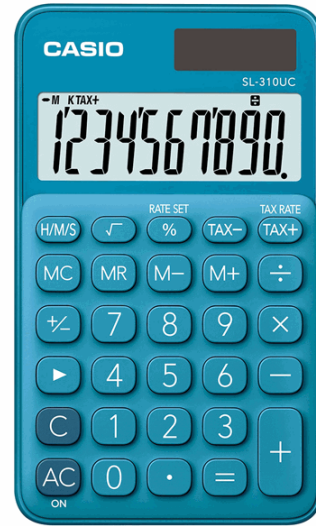

Codice Articolo : 82859
Descrizione : Calcolatrice tascabile SL-310UC blu CASIO
Marca : CASIO
Part - Number : SL-310UC-BU

Descrizione Estesa

Grande display LCD a 10 cifre- Doppia alimentazione: solare e a batteria (1 x LR54)- Tasto di correzione rapida. Funzioni: Calcolo delle imposte, Calcolo percentuale, 4 tasti memoria, 3 cifre dopo la virgola, Tasto cambio segno +/-, Radice quadrata, Calcolo tempo, Tasto cancella ultima cifra. Custodia inclusa. Dimensioni : 70x110mm. Peso: ca. 50 g.

Dimensioni e peso Articolo confezionato

Altezza :	0,02	mt
Lunghezza :	0,18	mt
Profondità :	0,13	mt
Peso :	0,12	kg

Confezionamento

Confezione :	1
Imballo :	1

Codice a Barre

Pezzo :	4549526700095
Confezione :	14549526700092
Imballo :	

Caratteristiche

Marca	Casio
Colore	blu
Tipologia	calcolatrice tascabile
Dimensione	70x110mm
Peso	50g
Alimentazione	solare e a batteria
Funzioni	calcolo delle imposte, calcolo percentuale, 4 tasti memoria, 3 cifre dopo la virgola, tasto cambio segno +/-, radice quadrata, calcolo tempo, tasto cancella ultima cifra
Nr. cifre	10 cifre