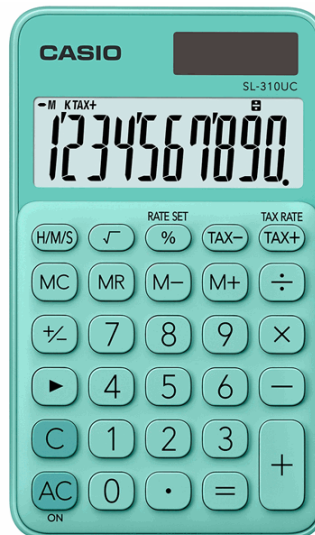

**Codice Articolo :** 82860  
**Descrizione :** Calcolatrice tascabile SL-310UC verde CASIO  
**Marca :** CASIO  
**Part - Number :** SL 310 UC-GN

### Descrizione Estesa

Grande display LCD a 10 cifre- Doppia alimentazione: solare e a batteria (1 x LR54)- Tasto di correzione rapida. Funzioni: Calcolo delle imposte, Calcolo percentuale, 4 tasti memoria, 3 cifre dopo la virgola, Tasto cambio segno +/-, Radice quadrata, Calcolo tempo, Tasto cancella ultima cifra. Custodia inclusa. Dimensioni : 70x110mm. Peso: ca. 50 g.

### Dimensioni e peso Articolo confezionato

<b>Altezza :</b>	0,02	mt
<b>Lunghezza :</b>	0,18	mt
<b>Profondità :</b>	0,13	mt
<b>Peso :</b>	0,12	kg

### Caratteristiche

<b>Marca</b>	Casio
<b>Colore</b>	verde
<b>Tipologia</b>	calcolatrice tascabile
<b>Dimensione</b>	70x110mm
<b>Peso</b>	50g
<b>Alimentazione</b>	solare e a batteria
<b>Funzioni</b>	calcolo delle imposte, calcolo percentuale, 4 tasti memoria, 3 cifre dopo la virgola, tasto cambio segno +/-, radice quadrata, calcolo tempo, tasto cancella ultima cifra
<b>Nr. cifre</b>	10 cifre