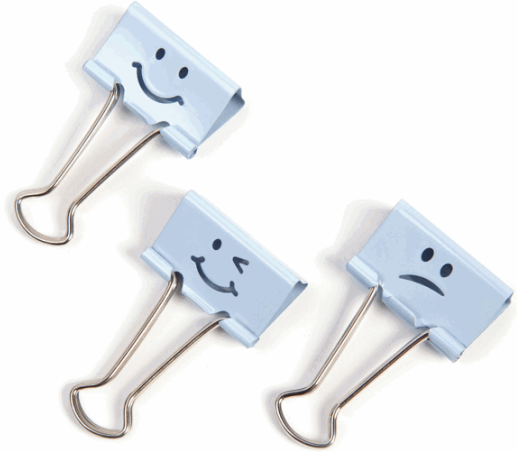

Codice Articolo : 83221

Descrizione : 20 Molle fermacarte da 19mm Emoji celeste Rapesco

Marca : Rapesco

Part - Number : 1350

Descrizione Estesa

Ferma-carte con Emoji. Ideale per mantenere sicuri e saldi carte e fogli, queste clip mantengono fermi e sicuri i tuoi documenti e possono essere riutilizzate senza danneggiare i fogli.

Dimensioni e peso Articolo confezionato

Altezza :	0,01	mt
Lunghezza :	0,09	mt
Profondità :	0,08	mt
Peso :	0,06	kg

Confezionamento

Confezione :	10
Imballo :	200

Codice a Barre

Pezzo :	5018505025454
Confezione :	5018505025461
Imballo :	5018505025478

Caratteristiche

Marca	Rapesco
Colore	Celeste
Materiale	Metallo
Dimensione	19mm
Confezione	1