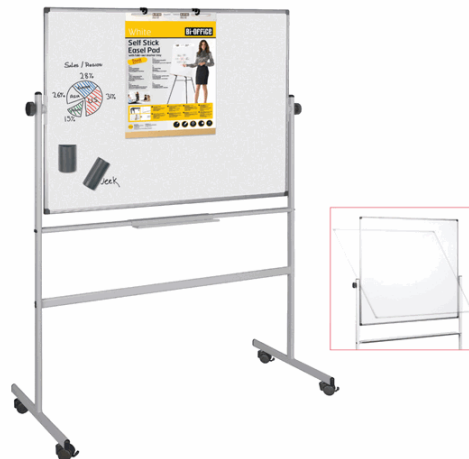

**Codice Articolo :** 83279

**Descrizione :** Lavagna magnetica girevole Professional 90x120cm Bi-Office

**Marca :** BI-OFFICE

**Part - Number :** QR0203

### Descrizione Estesa

LAVAGNA IDEALE IN SALE CONFERENZA, SCUOLE ECC. DOPPIA SUPERFICIE IN ACCIAIO LACCATO, MAGNETICA, SCRIVIBILE E CANCELLABILE CON MARCATORI A SECCO. GIREVOLE SULL'ASSE ORIZZONTALE; DOTATA DI 4 RUOTE BLOCCABILI. ALTEZZA TOTALE 180CM; LARGHEZZA 55CM.

### Dimensioni e peso Articolo confezionato

<b>Altezza :</b>	0,10	mt
<b>Lunghezza :</b>	1,43	mt
<b>Profondità :</b>	0,96	mt
<b>Peso :</b>	12,10	kg

### Caratteristiche

<b>Marca</b>	Bi-Office
<b>Colore</b>	Bianco
<b>Materiale</b>	Acciaio laccato
<b>Tipologia</b>	Lavagna girevole
<b>Dimensione</b>	90x120cm
<b>Magnetica</b>	Si