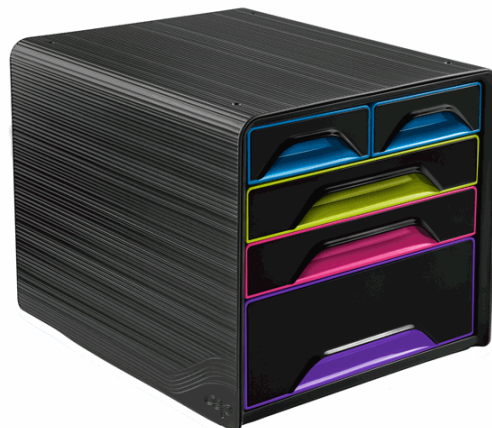

Codice Articolo : 83472

Descrizione : Cassettiera 5 cassetti misti nero/multicolore 7-213 Smoove Cep

Marca : CEP

Part - Number : 1072130411

Descrizione Estesa

Cassettiere 5 cassetti impreziosite da texturing in rilievo per una finitura contemporanea e raffinata Custodia monoblocco molto robusta. Sovrapposizione superbamente stabile su più livelli. Tre diverse dimensioni di cassetto per permettere di alloggiare tutti i piccoli accessori necessari in ufficio, i documenti fino al formato 24x32cm e gli accessori voluminosi come hard disk, caricatori...

Cassetti intercambiabili (tranne i 1/2 cassetti) permetteranno una disposizione personalizzata. I cassetti sono dotati di maniglie ergonomiche, un foro di presa per facilitare la presa dei documenti contenuti e di blocco per evitare la fuoriuscita accidentale dalla cassetiera.

Disponibili in colori opachi per preservare la riservatezza ed in colori trasparenti per visualizzarne rapidamente i contenuti.

Formato utile : 1/2 cassetto 322 x 108 H 37 mm, cassetto standard 322 x 244 H 40 mm, cassetto maxi 322 x 244 H 85 mm. Piedini antiscivolo ed etichette di identificazione del contenuto fornite. Realizzate in polistirene antiurto, riciclabile al 100%. Dimensione totale 360 x 288 H 271 mm.

Caratteristiche

Marca	CEP
Colore	Multicolor
Materiale	Polistirene
Dimensione	36x28,8x27cm
Nr. cassetti	5
Colore struttura	Nero