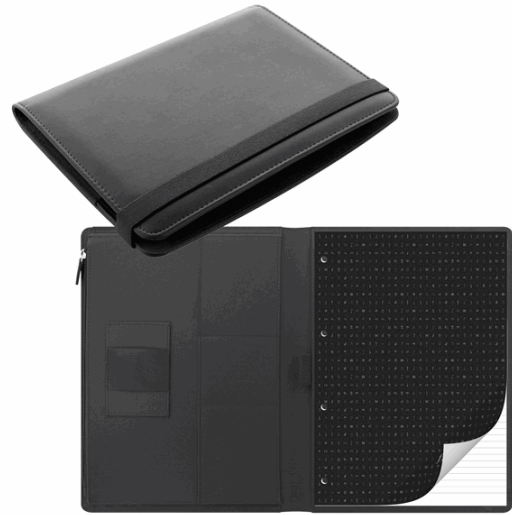

Codice Articolo : 86255

Descrizione : >Portablocco Metropol 32x24,5x2,6cm nero similpelle Filofax

Marca : FILOFAX

Part - Number : 840001

Descrizione Estesa

Portablocco in morbida similpelle con chiusura tramite elastico o ziop, dotato di numerose tasche per organizzare documenti e quindi ideali per il business. Dotati di blocco a righe. Dimensioni 32,0x24,5x2,6cm.

Dimensioni e peso Articolo confezionato

Altezza :	0,03	mt
Lunghezza :	0,33	mt
Profondità :	0,25	mt
Peso :	0,70	kg

Confezionamento

Confezione :	1
Imballo :	1

Codice a Barre

Pezzo :	5015142250133
Confezione :	
Imballo :	

Caratteristiche

Marca	Filofax
Colore	Nero
Formato	32x24,5x2,6cm
Copertina	Similpelle
Garanzia	no