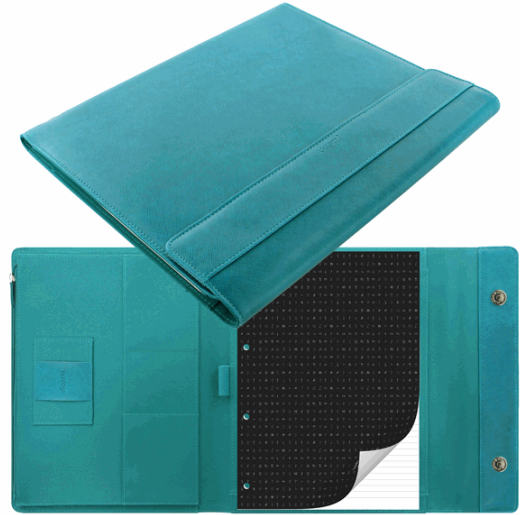

Codice Articolo : 86262

Descrizione : >Portablocco Saffiano 32,1x25,5x3cm Acqua Marina chiusura magnetica Filofax

Marca : FILOFAX

Part - Number : 840005

Descrizione Estesa

Portablocco dal look gofrato similpelle, in colori brillanti, piacevole al tatto. Chiusura tramite patella magnetica. Portapenne, tasche per accessori/smartphone, tasca con zip. Dotati di blocco a righe. Dimensioni 32,1x25,5x3cm.

Dimensioni e peso Articolo confezionato

Altezza :	0,03	mt
Lunghezza :	0,33	mt
Profondità :	0,26	mt
Peso :	0,45	kg

Confezionamento

Confezione :	1
Imballo :	1

Codice a Barre

Pezzo :	5015142250218
Confezione :	
Imballo :	

Caratteristiche

Marca	Filofax
Colore	Acqua marina
Formato	32,1x25,5x3cm
Copertina	Similpelle
Garanzia	no