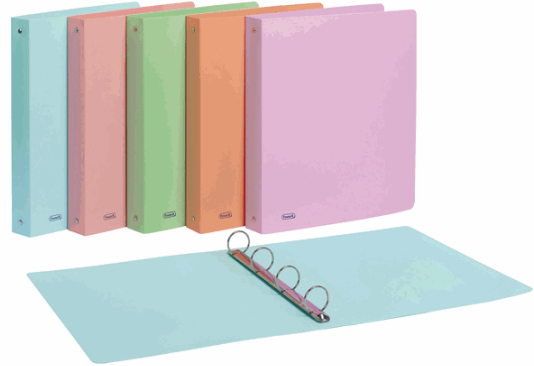

**Codice Articolo :** 86330

**Descrizione :** >Raccoglitore PPL PSTEL lilla 22x30mm 4R dorso 30 Favorit

**Marca :** FAVORIT

**Part - Number :** 400116641

### Descrizione Estesa

Realizzati in polipropilene opaco dai colori pastello con copertina flessibile. Disponibili in 5 colori: celeste, cipria, smeraldo, pesca e glicine. Formato interno 22x30 cm. Disponibili con meccanismo a 4 anelli tondi con Ø15mm e Ø30 mm.

### Dimensioni e peso Articolo confezionato

<b>Altezza :</b>	0,04	mt
<b>Lunghezza :</b>	0,32	mt
<b>Profondità :</b>	0,27	mt
<b>Peso :</b>	0,20	kg

### Caratteristiche

<b>Marca</b>	Favorit
<b>Colore</b>	Lilla
<b>Materiale</b>	Polipropilene
<b>Tipologia</b>	Raccoglitore
<b>Dimensione</b>	27x32cm
<b>Formato utile</b>	22x30cm
<b>Diametro</b>	Diametro anelli: 30mm
<b>Garanzia</b>	no