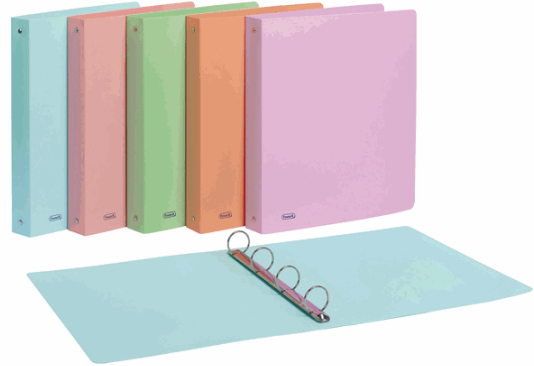

**Codice Articolo :** 86331

**Descrizione :** >Raccoglitore PPL PSTEL rosa 22x30mm 4R dorso 30 Favorit

**Marca :** FAVORIT

**Part - Number :** 400116642

### Descrizione Estesa

Realizzati in polipropilene opaco dai colori pastello con copertina flessibile. Disponibili in 5 colori: celeste, cipria, smeraldo, pesca e glicine. Formato interno 22x30 cm. Disponibili con meccanismo a 4 anelli tondi con Ø15mm e Ø30 mm.

### Dimensioni e peso Articolo confezionato

<b>Altezza :</b>	0,04	mt
<b>Lunghezza :</b>	0,32	mt
<b>Profondità :</b>	0,27	mt
<b>Peso :</b>	0,20	kg

### Caratteristiche

<b>Marca</b>	Favorit
<b>Colore</b>	Rosa
<b>Materiale</b>	Polipropilene
<b>Tipologia</b>	Raccoglitore
<b>Dimensione</b>	27x32cm
<b>Formato utile</b>	22x30cm
<b>Diametro</b>	Diametro anelli: 30mm
<b>Garanzia</b>	no